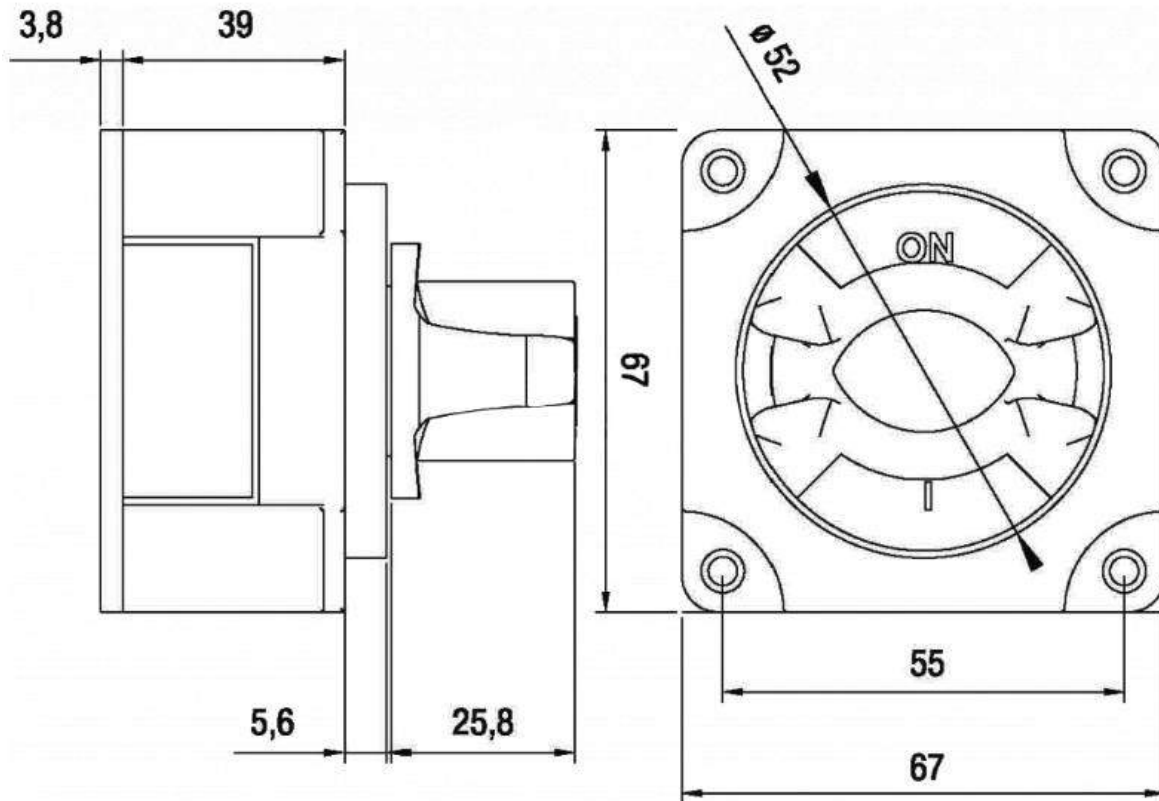

13076

[mm]

Šifra / Code	13076
Tokovna obremenitev / Max Load [A]	300